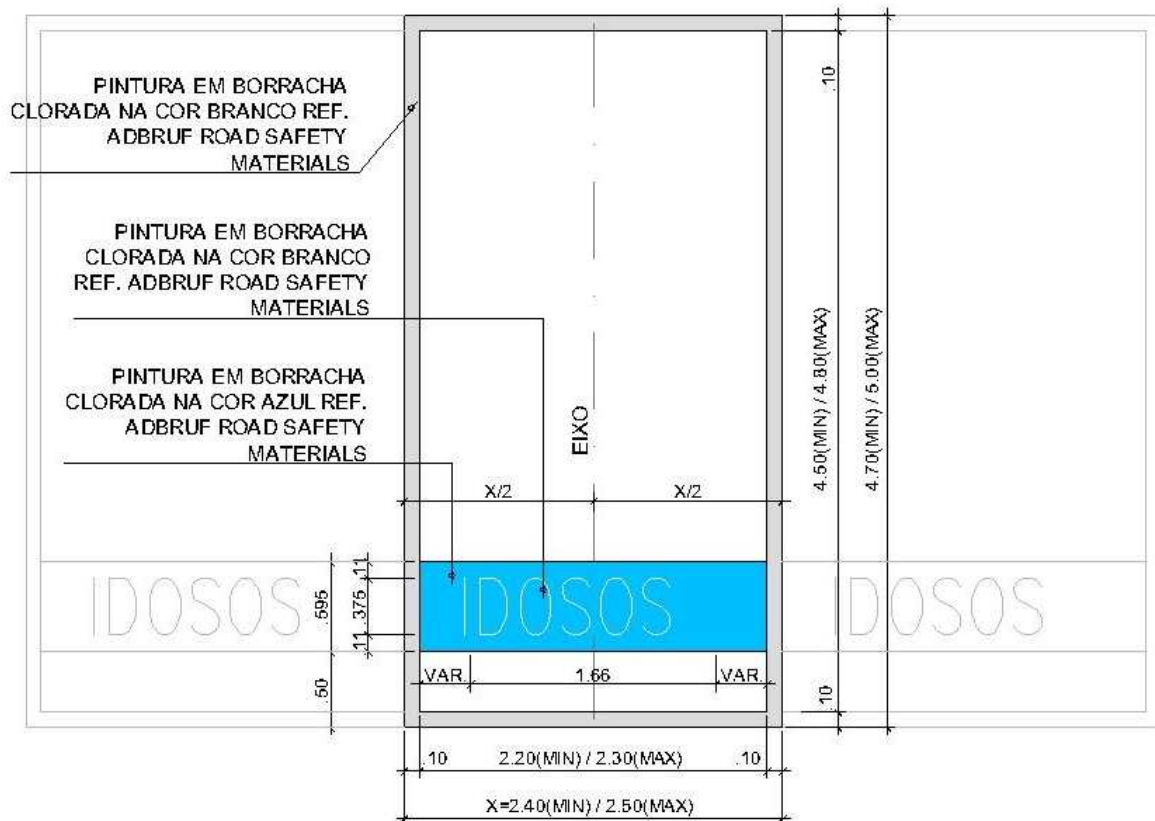

PLANTA
ESCALA 1:25

PLANTA
ESCALA 1:50

DESCRIÇÃO

COMPOSIÇÃO:

- Pintura em borracha clorada, obtida através da adição de cloro (65%) a polímeros de isopreno nas cores Branca e Azul.

ACESSÓRIOS:

- Não possui.

ACABAMENTOS:

- Pintura em borracha clorada na cor branca ref. Adbruf Road Safety Materials.
- Pintura em borracha clorada na cor azul ref. Adbruf Road Safety Materials.

PROTÓTIPO COMERCIAL:

- Não possui.

SERVIÇOS INCLUSOS NO PREÇO:

- Aquisição de tinta, limpeza do local, demarcação da vaga e pintura.

CRITÉRIO DE MEDIÇÃO:

- un - por unidade executada.